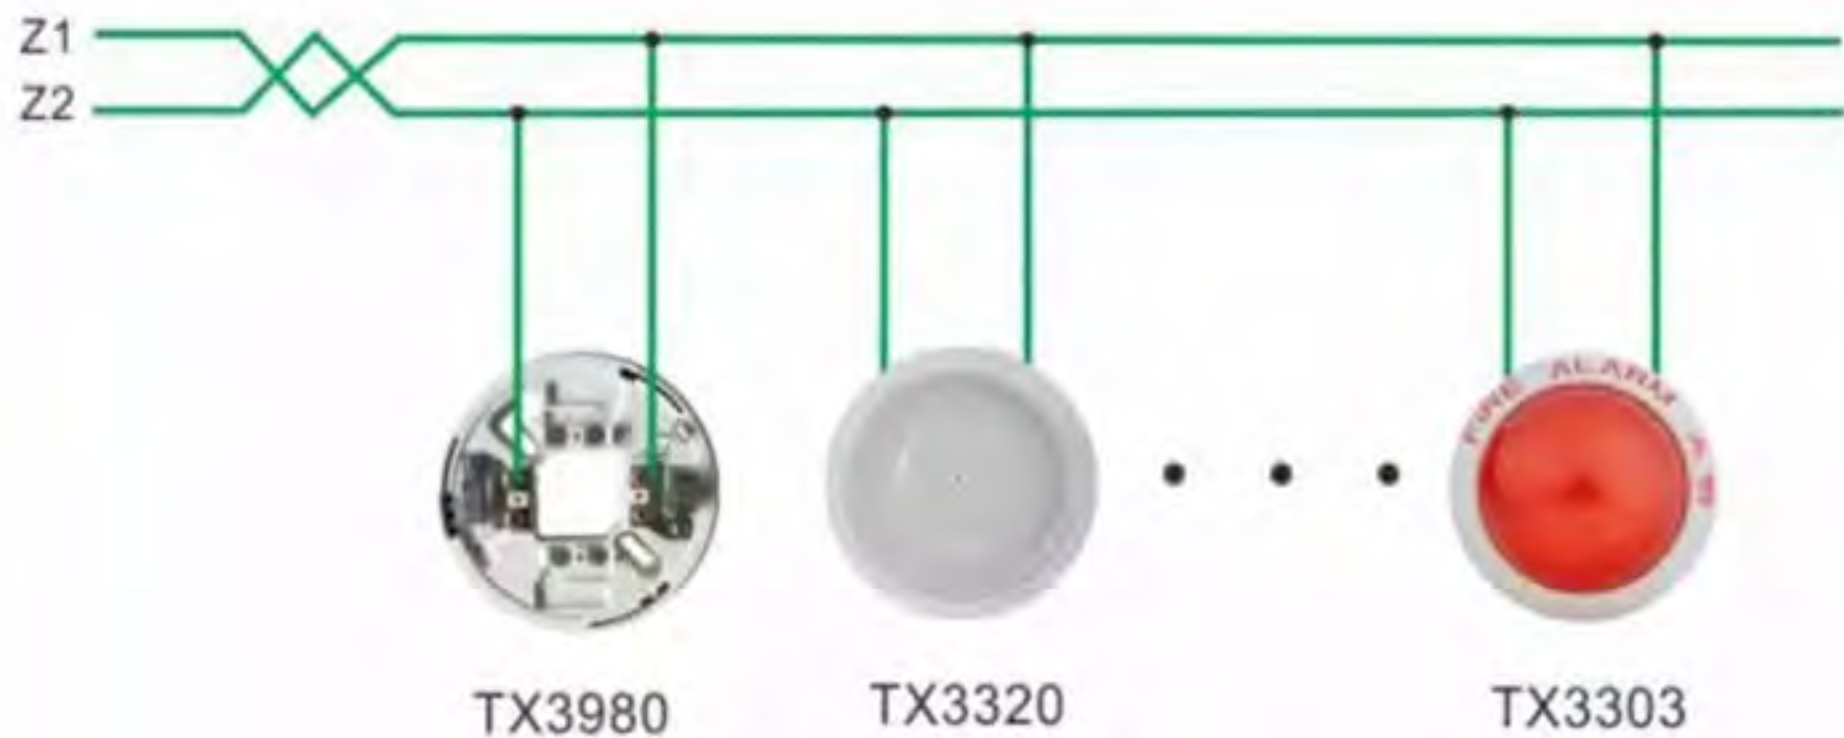

TX3100A点型光电感烟探测器
TX3110A点型感温火灾探测器

TX3217A中继模块接线图
(接非编码探测器)

TX3152型消火栓按钮

TX3983接线端子

TX3983

TX3983

TX3140

TX3140型手动报警按钮

TX3208输入输出模块配接TX3304型声光警报器（非编码型）

TX3320型火灾声警报器
TX3303型火灾光警报器

TX6300-DZ接线端子

TX6300-DZ

TX6300-DZ

TX3301A

TX3301A型声光警报器（编码型）

TX3403火灾显示盘接线图

TX3200输入模块

(接收水流指示器、信号蝶阀、压力开关、70度防火阀的反馈信息)

TX3208A输入输出模块（有源）接线图

TX3208A输入输出模块（开关量）接线图

TX3208A输入输出模块接大功率（有源）接线图
 （通过继电器TX3215提供常开/闭触点控制）

TX3214A输出模块接线图

TX6701线型光束感烟火灾探测器接线图

TX3219隔离器模块接线图