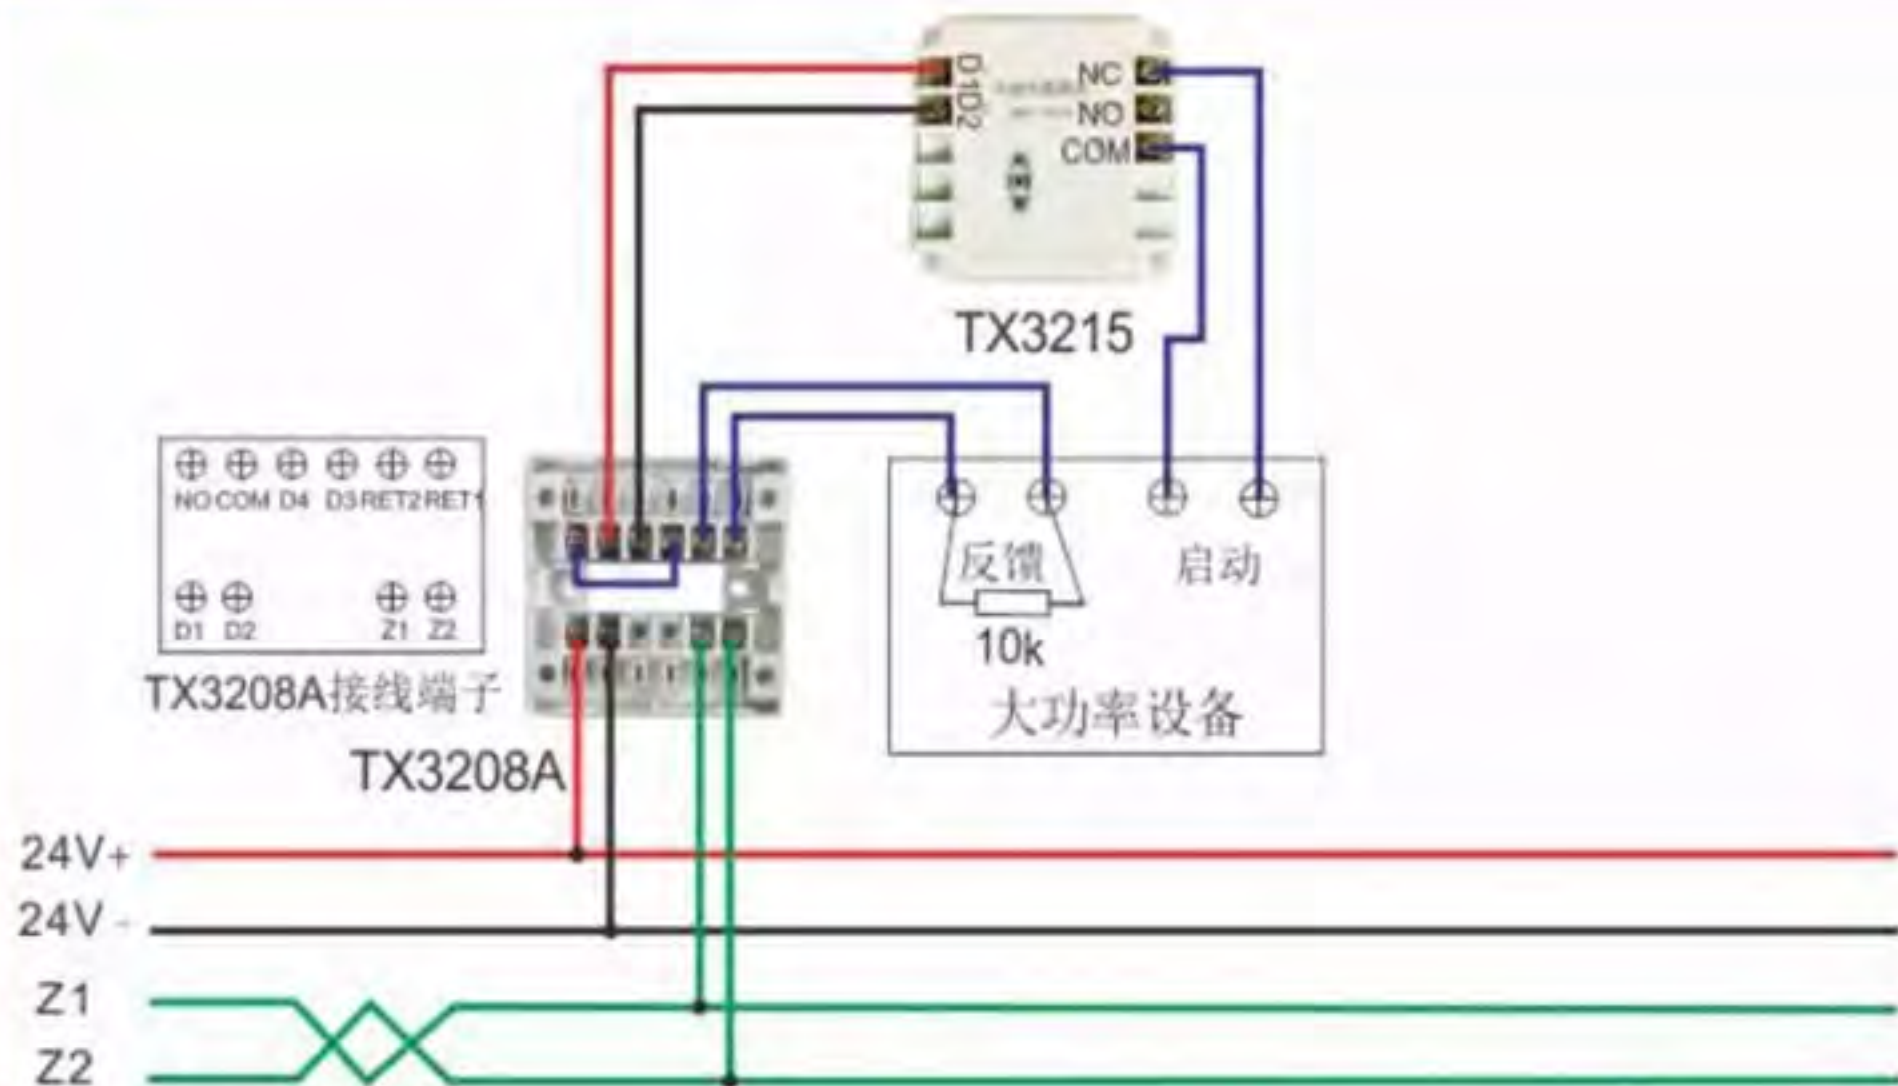

TX3200输入模块

(接收水流指示器、信号蝶阀、压力开关、70度防火阀的反馈信息)

TX3208A输入输出模块（有源）接线图

TX3208A输入输出模块（开关量）接线图

TX3208A输入输出模块接大功率（有源）接线图
 （通过继电器TX3215提供常开/闭触点控制）

TX3214A输出模块接线图

TX6701线型光束感烟火灾探测器接线图

TX3219隔离器模块接线图