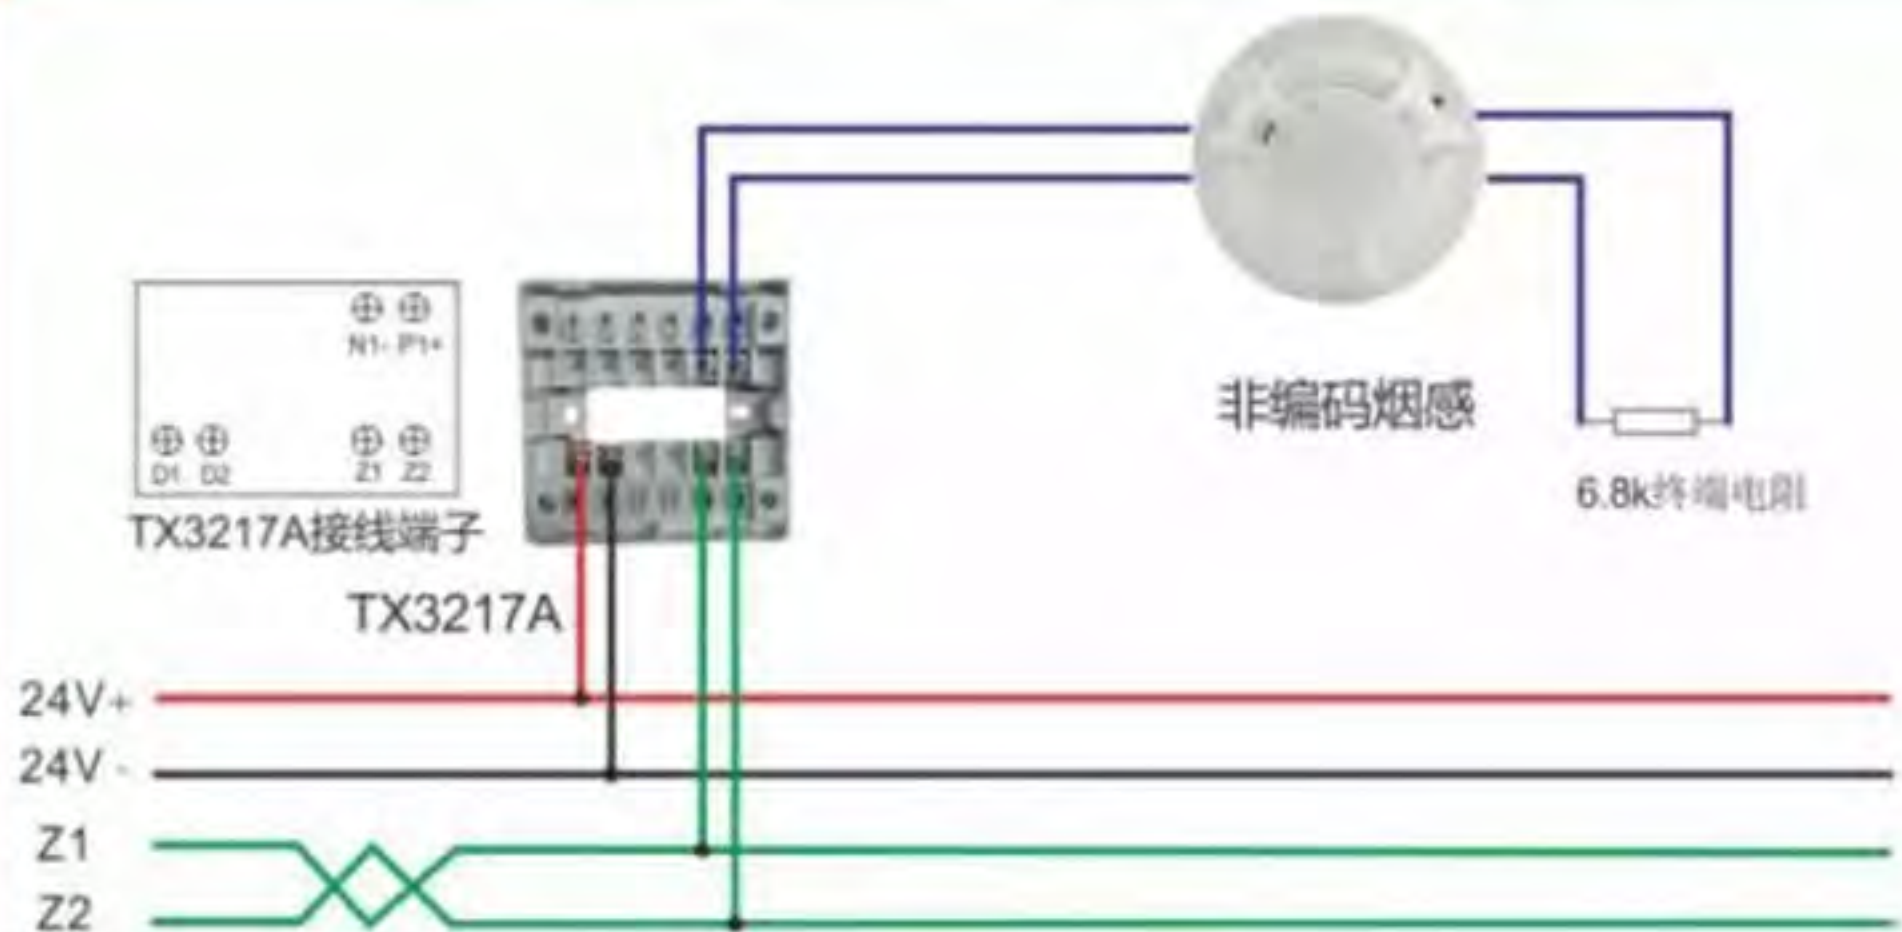

TX3100A点型光电感烟探测器
TX3110A点型感温火灾探测器

TX3217A中继模块接线图
(接非编码探测器)

TX3152型消火栓按钮

TX3983接线端子

TX3983

TX3983

TX3140

TX3140型手动报警按钮

TX3200输入模块

(接收水流指示器、信号蝶阀、压力开关、70度防火阀的反馈信息)

TX3208A输入输出模块（有源）接线图

TX3208A输入输出模块（开关量）接线图

TX3208A输入输出模块接大功率（有源）接线图
 （通过继电器TX3215提供常开/闭触点控制）

TX3214A输出模块接线图

TX6701线型光束感烟火灾探测器接线图

TX3219隔离器模块接线图