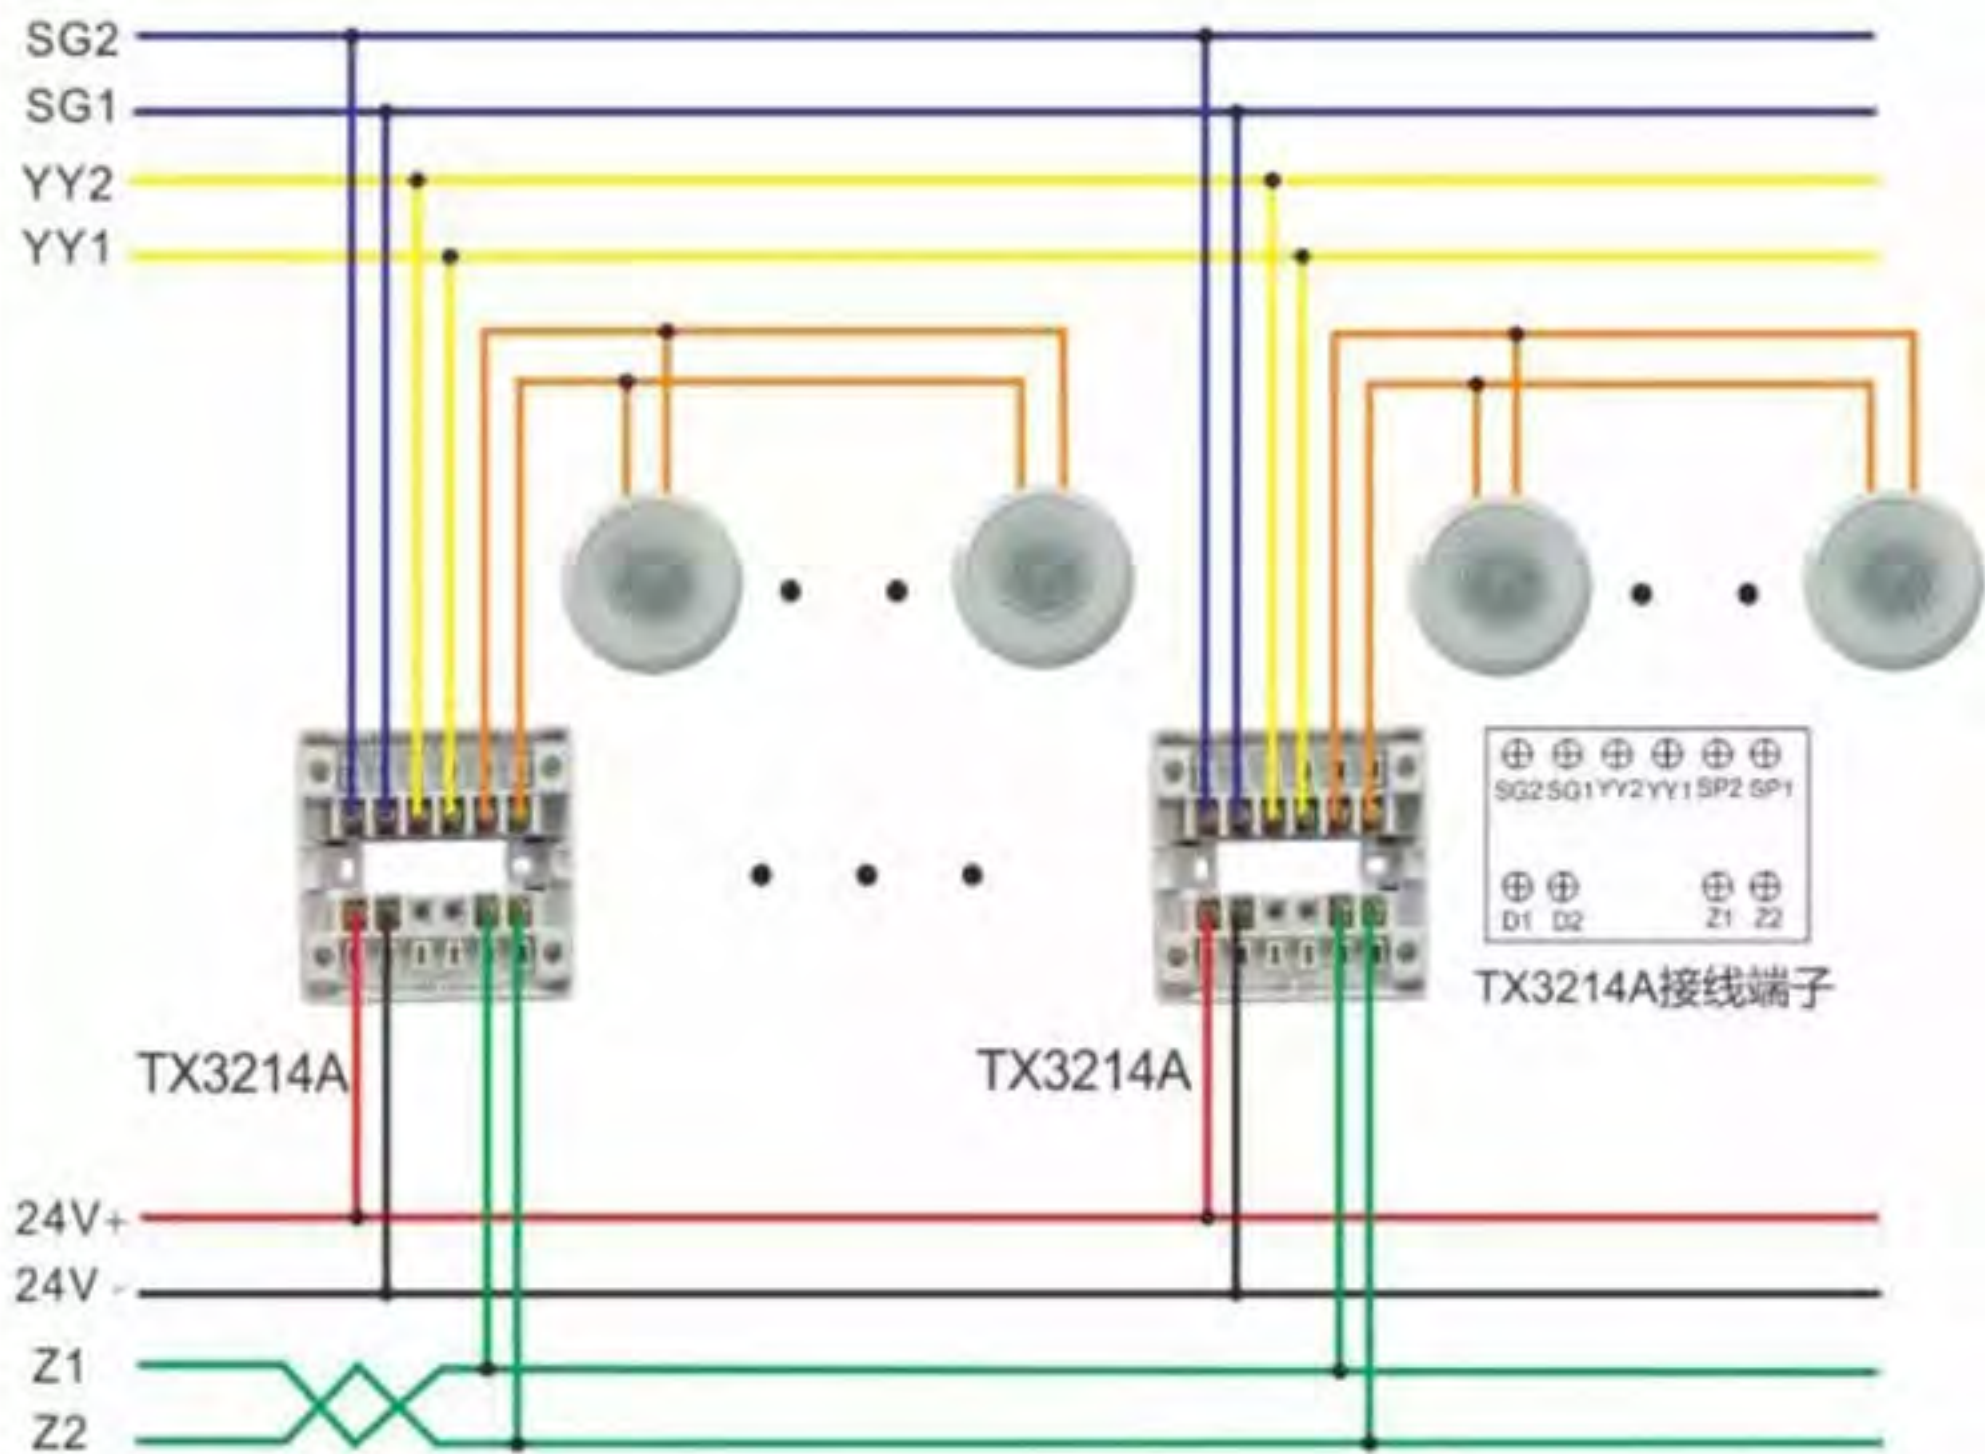

TX3200输入模块

(接收水流指示器、信号蝶阀、压力开关、70度防火阀的反馈信息)

TX3208A输入输出模块（有源）接线图

TX3208A输入输出模块（开关量）接线图

TX3208A输入输出模块接大功率（有源）接线图
 （通过继电器TX3215提供常开/闭触点控制）

TX3214A输出模块接线图

TX6701线型光束感烟火灾探测器接线图

TX3219隔离器模块接线图