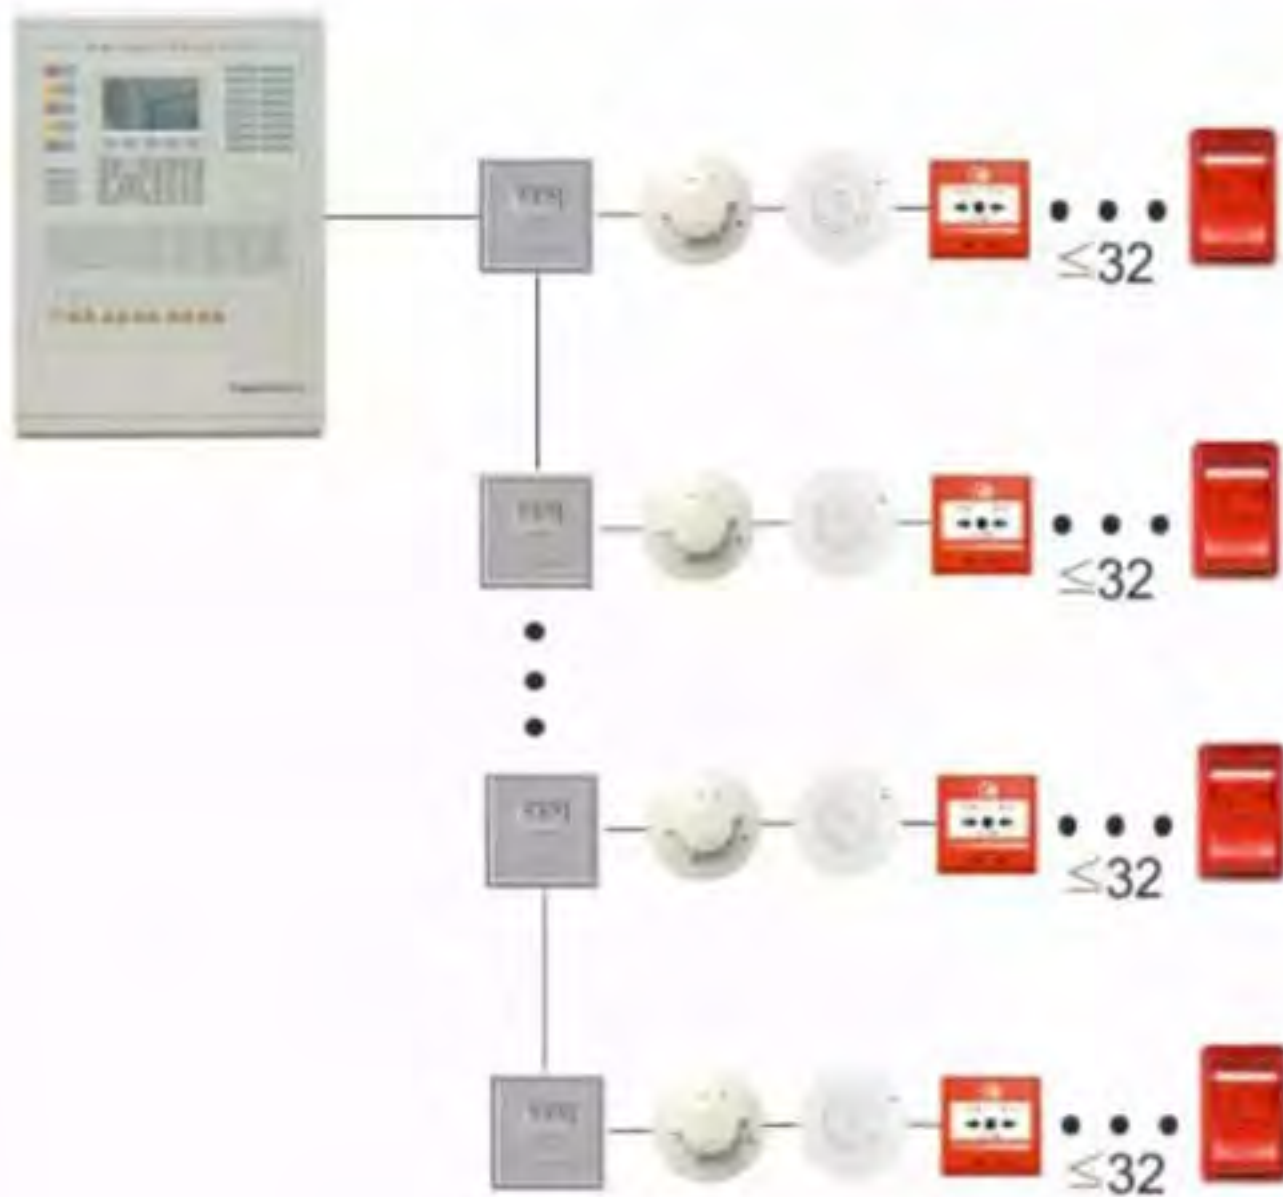

TX3200输入模块

(接收水流指示器、信号蝶阀、压力开关、70度防火阀的反馈信息)

TX3208A输入输出模块（有源）接线图

TX3208A输入输出模块（开关量）接线图

TX3208A输入输出模块接大功率（有源）接线图
 （通过继电器TX3215提供常开/闭触点控制）

TX3214A输出模块接线图

TX6701线型光束感烟火灾探测器接线图

TX3219隔离器模块接线图