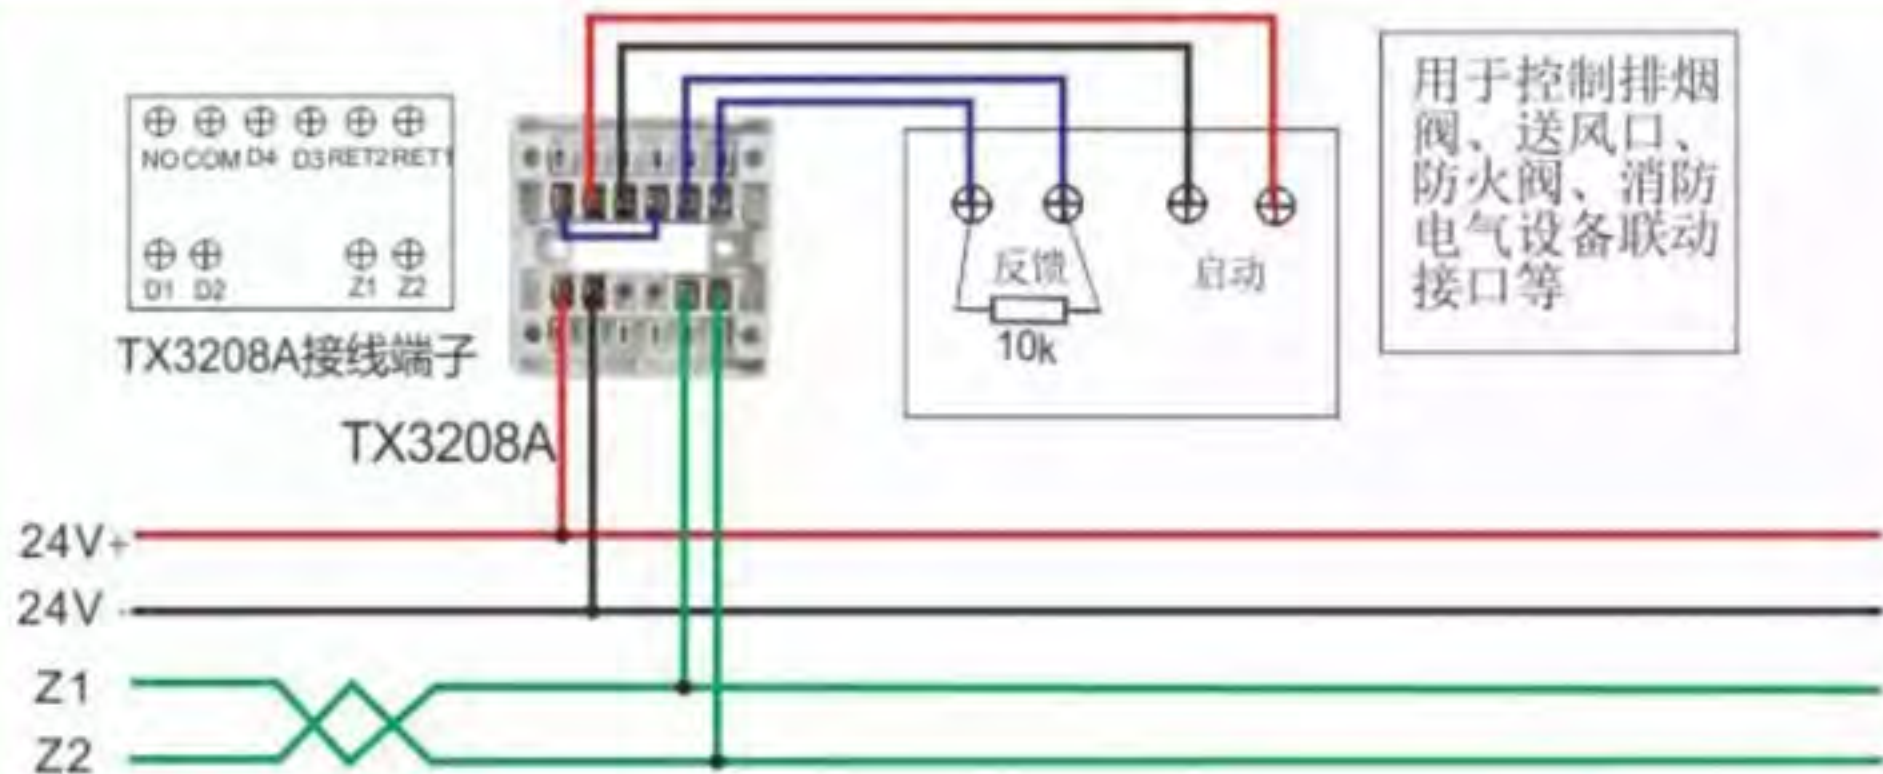

TX3208输入输出模块配接TX3304型声光警报器（非编码型）

TX3320型火灾声警报器
TX3303型火灾光警报器

TX6300-DZ接线端子

TX6300-DZ

TX6300-DZ

TX3301A

TX3301A型声光警报器（编码型）

TX3403火灾显示盘接线图

TX3200输入模块

(接收水流指示器、信号蝶阀、压力开关、70度防火阀的反馈信息)

TX3208A输入输出模块（有源）接线图

TX3208A输入输出模块（开关量）接线图

TX3208A输入输出模块接大功率（有源）接线图
 （通过继电器TX3215提供常开/闭触点控制）

TX3214A输出模块接线图

TX6701线型光束感烟火灾探测器接线图

TX3219隔离器模块接线图