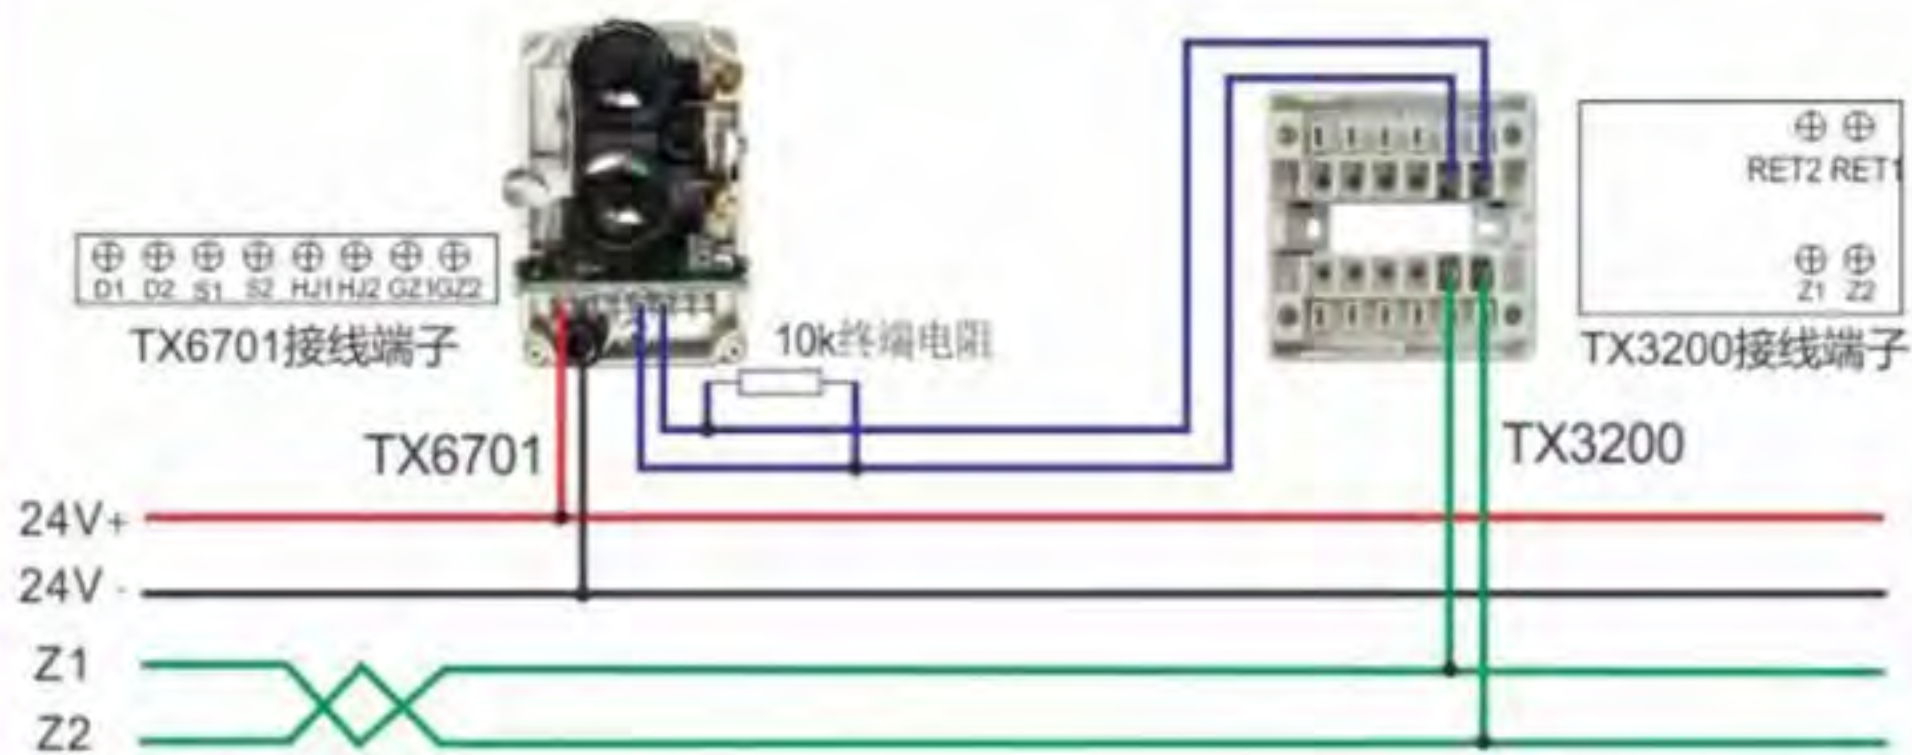

TX3200输入模块

(接收水流指示器、信号蝶阀、压力开关、70度防火阀的反馈信息)

TX3208A输入输出模块（有源）接线图

TX3208A输入输出模块（开关量）接线图

TX3208A输入输出模块接大功率（有源）接线图
 （通过继电器TX3215提供常开/闭触点控制）

TX3214A输出模块接线图

TX6701线型光束感烟火灾探测器接线图

TX3219隔离器模块接线图

TX3219总线短路隔离器树状分支总线保护示意图