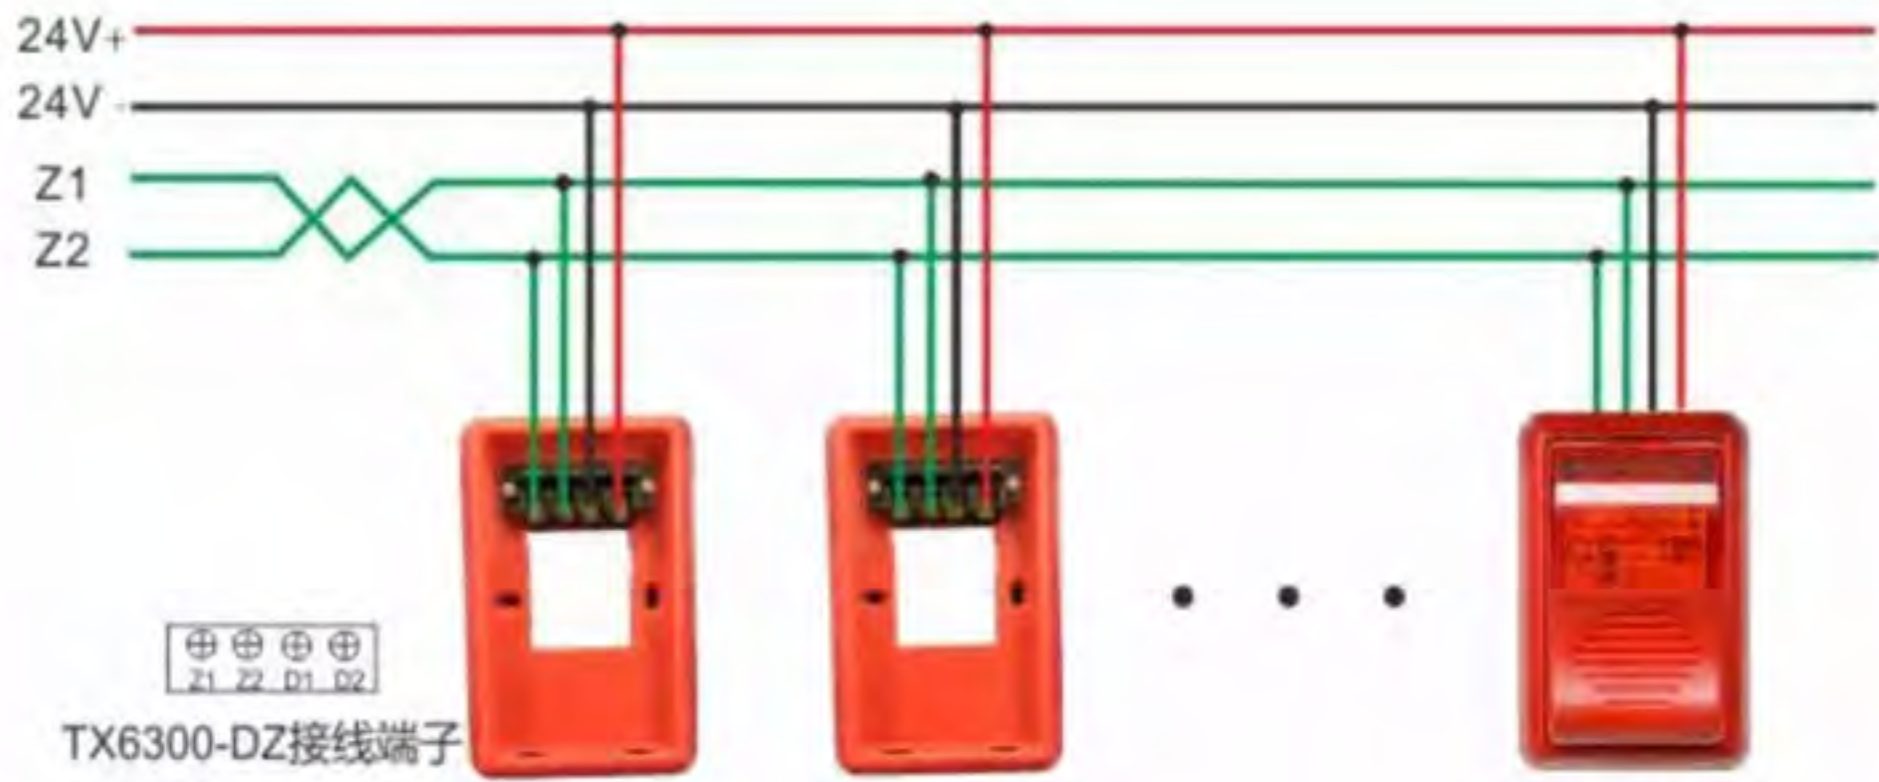

TX3100A点型光电感烟探测器
TX3110A点型感温火灾探测器

TX3217A中继模块接线图
(接非编码探测器)

TX3152型消火栓按钮

TX3983接线端子

TX3983

TX3983

TX3140

TX3140型手动报警按钮

TX3208输入输出模块配接TX3304型声光警报器（非编码型）

TX3320型火灾声警报器
TX3303型火灾光警报器

TX6300-DZ接线端子

TX6300-DZ

TX6300-DZ

TX3301A

TX3301A型声光警报器（编码型）

TX3403火灾显示盘接线图

TX3200输入模块

(接收水流指示器、信号蝶阀、压力开关、70度防火阀的反馈信息)

TX3208A输入输出模块（有源）接线图

TX3208A输入输出模块（开关量）接线图

TX3208A输入输出模块接大功率（有源）接线图
 （通过继电器TX3215提供常开/闭触点控制）

TX3214A输出模块接线图

TX6701线型光束感烟火灾探测器接线图

TX3219隔离器模块接线图