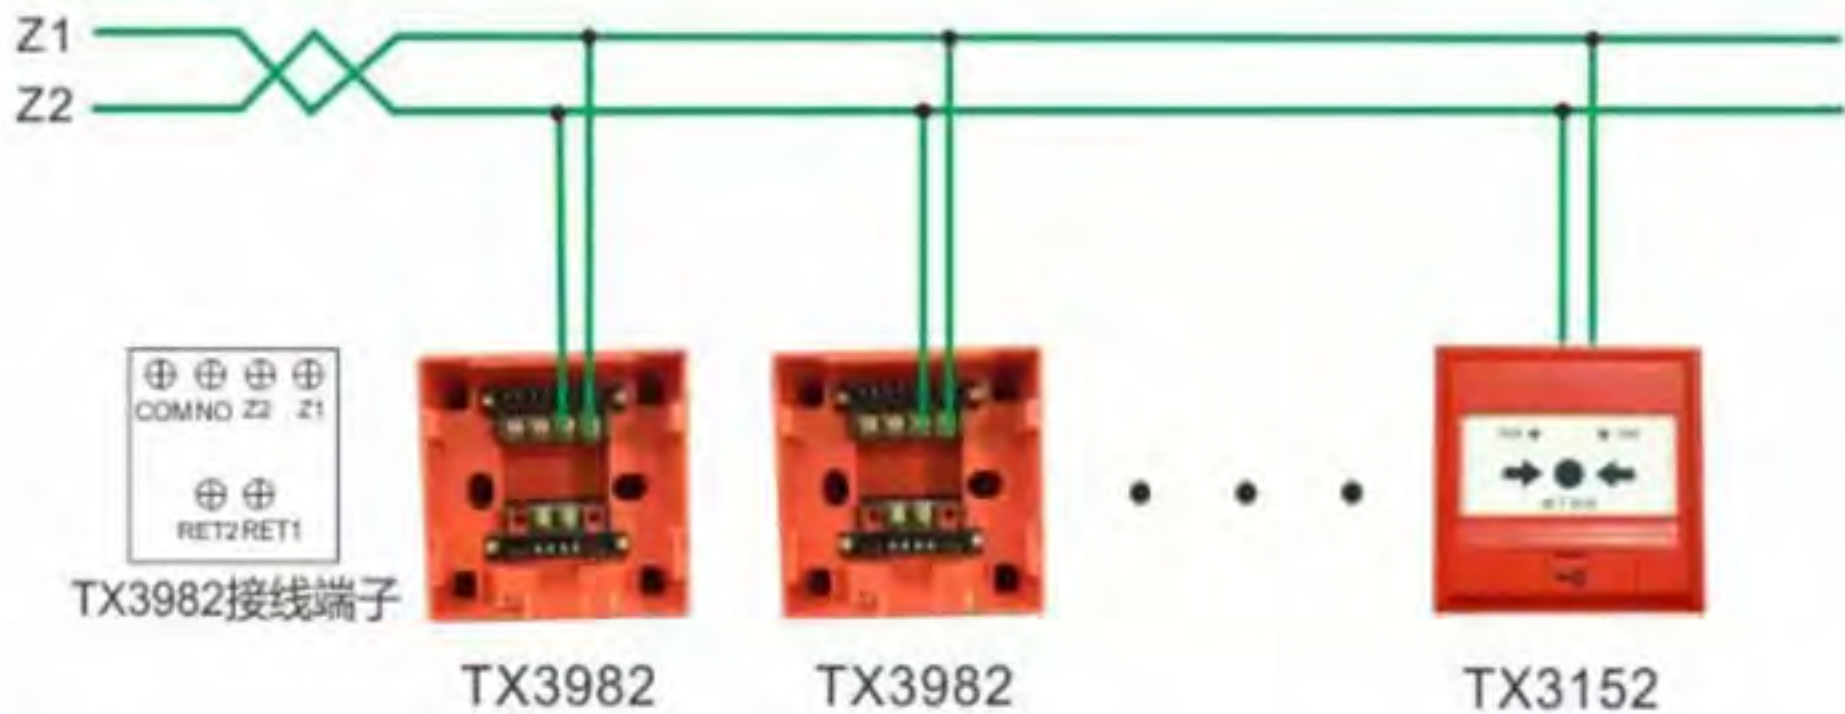

TX3100A点型光电感烟探测器
TX3110A点型感温火灾探测器

TX3217A中继模块接线图
(接非编码探测器)

TX3152型消火栓按钮

TX3983接线端子

TX3983

TX3983

TX3140

TX3140型手动报警按钮

TX3208输入输出模块配接TX3304型声光警报器（非编码型）

TX3320型火灾声警报器
TX3303型火灾光警报器

TX6300-DZ接线端子

TX6300-DZ

TX6300-DZ

TX3301A

TX3301A型声光警报器（编码型）

TX3403火灾显示盘接线图

TX3200输入模块

(接收水流指示器、信号蝶阀、压力开关、70度防火阀的反馈信息)

TX3208A输入输出模块（有源）接线图

TX3208A输入输出模块（开关量）接线图

TX3208A输入输出模块接大功率（有源）接线图
 （通过继电器TX3215提供常开/闭触点控制）

TX3214A输出模块接线图

TX6701线型光束感烟火灾探测器接线图

TX3219隔离器模块接线图