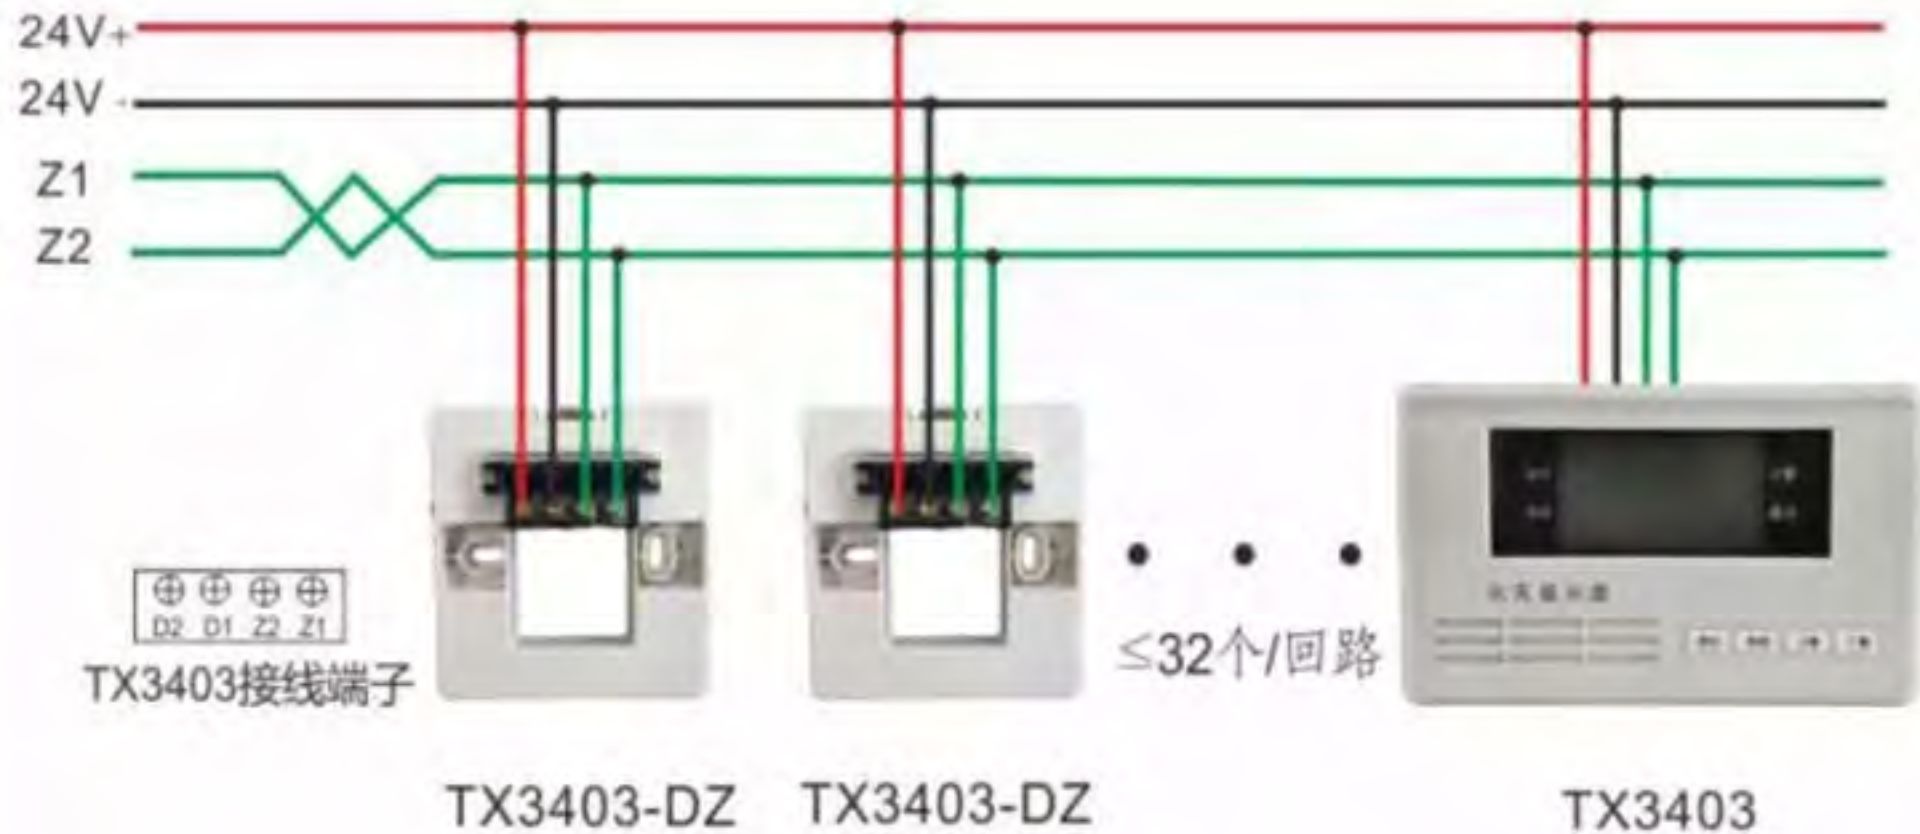

TX3208输入输出模块配接TX3304型声光警报器（非编码型）

TX3320型火灾声警报器
TX3303型火灾光警报器

TX6300-DZ接线端子

TX6300-DZ

TX6300-DZ

TX3301A

TX3301A型声光警报器（编码型）

TX3403火灾显示盘接线图

TX3200输入模块

(接收水流指示器、信号蝶阀、压力开关、70度防火阀的反馈信息)

TX3208A输入输出模块（有源）接线图

TX3208A输入输出模块（开关量）接线图

TX3208A输入输出模块接大功率（有源）接线图
 （通过继电器TX3215提供常开/闭触点控制）

TX3214A输出模块接线图

TX6701线型光束感烟火灾探测器接线图

TX3219隔离器模块接线图