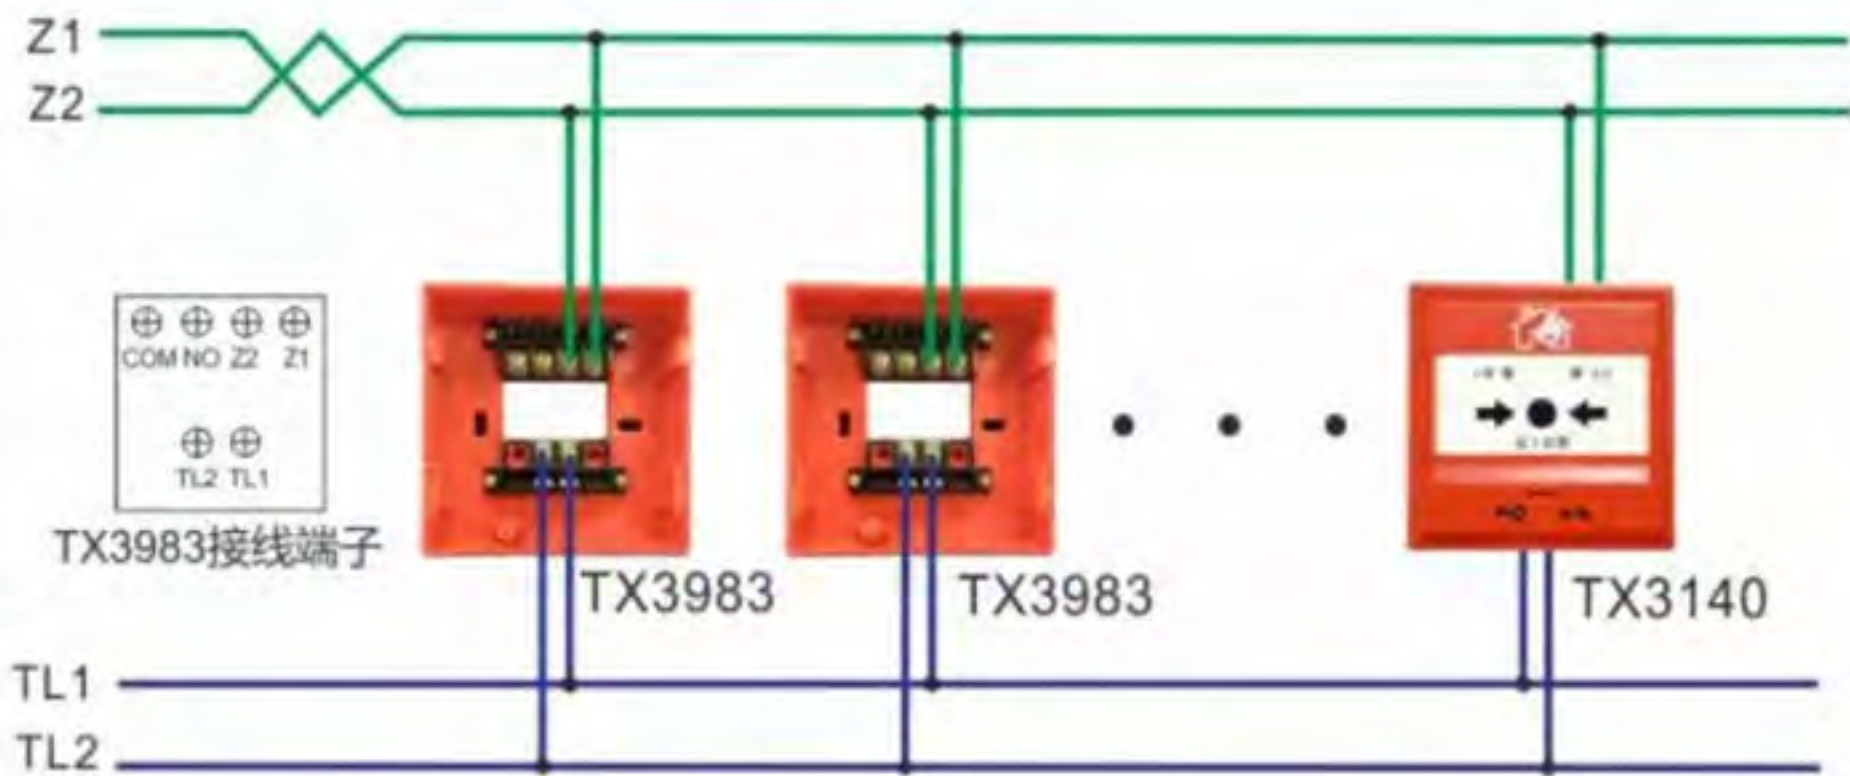

TX3100A点型光电感烟探测器
TX3110A点型感温火灾探测器

TX3217A中继模块接线图
(接非编码探测器)

TX3152型消火栓按钮

TX3983接线端子

TX3983

TX3983

TX3140

TX3140型手动报警按钮

TX3208输入输出模块配接TX3304型声光警报器（非编码型）

TX3320型火灾声警报器
TX3303型火灾光警报器

TX6300-DZ接线端子

TX6300-DZ

TX6300-DZ

TX3301A

TX3301A型声光警报器（编码型）

TX3403火灾显示盘接线图

TX3200输入模块

(接收水流指示器、信号蝶阀、压力开关、70度防火阀的反馈信息)

TX3208A输入输出模块（有源）接线图

TX3208A输入输出模块（开关量）接线图

TX3208A输入输出模块接大功率（有源）接线图
 （通过继电器TX3215提供常开/闭触点控制）

TX3214A输出模块接线图

TX6701线型光束感烟火灾探测器接线图

TX3219隔离器模块接线图