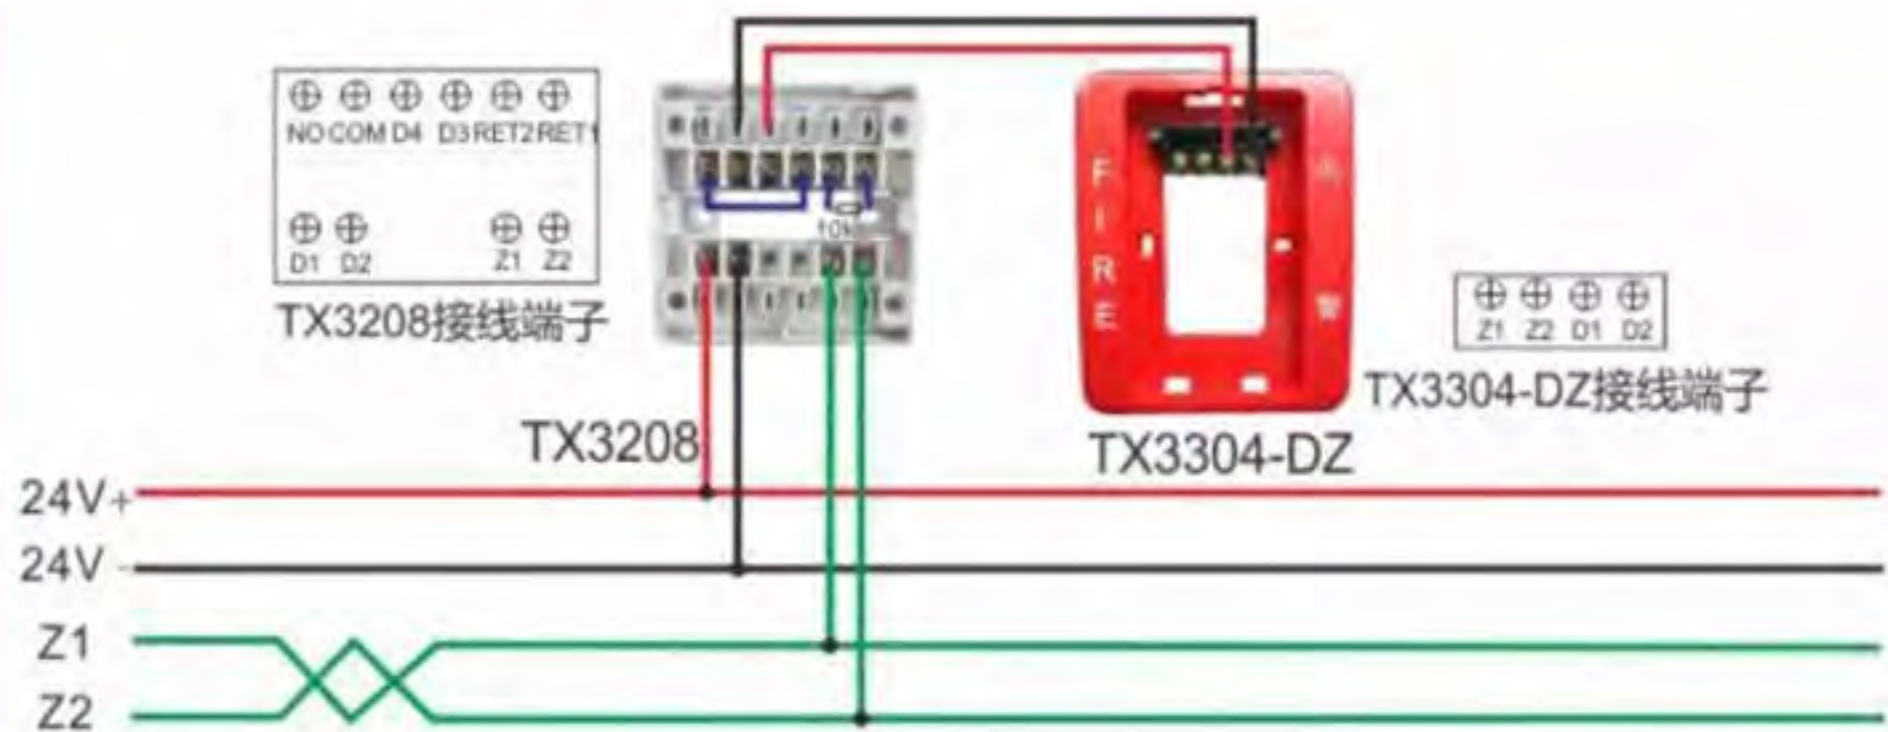

TX3100A点型光电感烟探测器
TX3110A点型感温火灾探测器

TX3217A中继模块接线图
(接非编码探测器)

TX3152型消火栓按钮

TX3983接线端子

TX3983

TX3983

TX3140

TX3140型手动报警按钮

TX3208输入输出模块配接TX3304型声光警报器（非编码型）

TX3320型火灾声警报器
TX3303型火灾光警报器

TX6300-DZ接线端子

TX6300-DZ

TX6300-DZ

TX3301A

TX3301A型声光警报器（编码型）

TX3403火灾显示盘接线图

TX3200输入模块

(接收水流指示器、信号蝶阀、压力开关、70度防火阀的反馈信息)

TX3208A输入输出模块（有源）接线图

TX3208A输入输出模块（开关量）接线图

TX3208A输入输出模块接大功率（有源）接线图
 （通过继电器TX3215提供常开/闭触点控制）

TX3214A输出模块接线图

TX6701线型光束感烟火灾探测器接线图

TX3219隔离器模块接线图