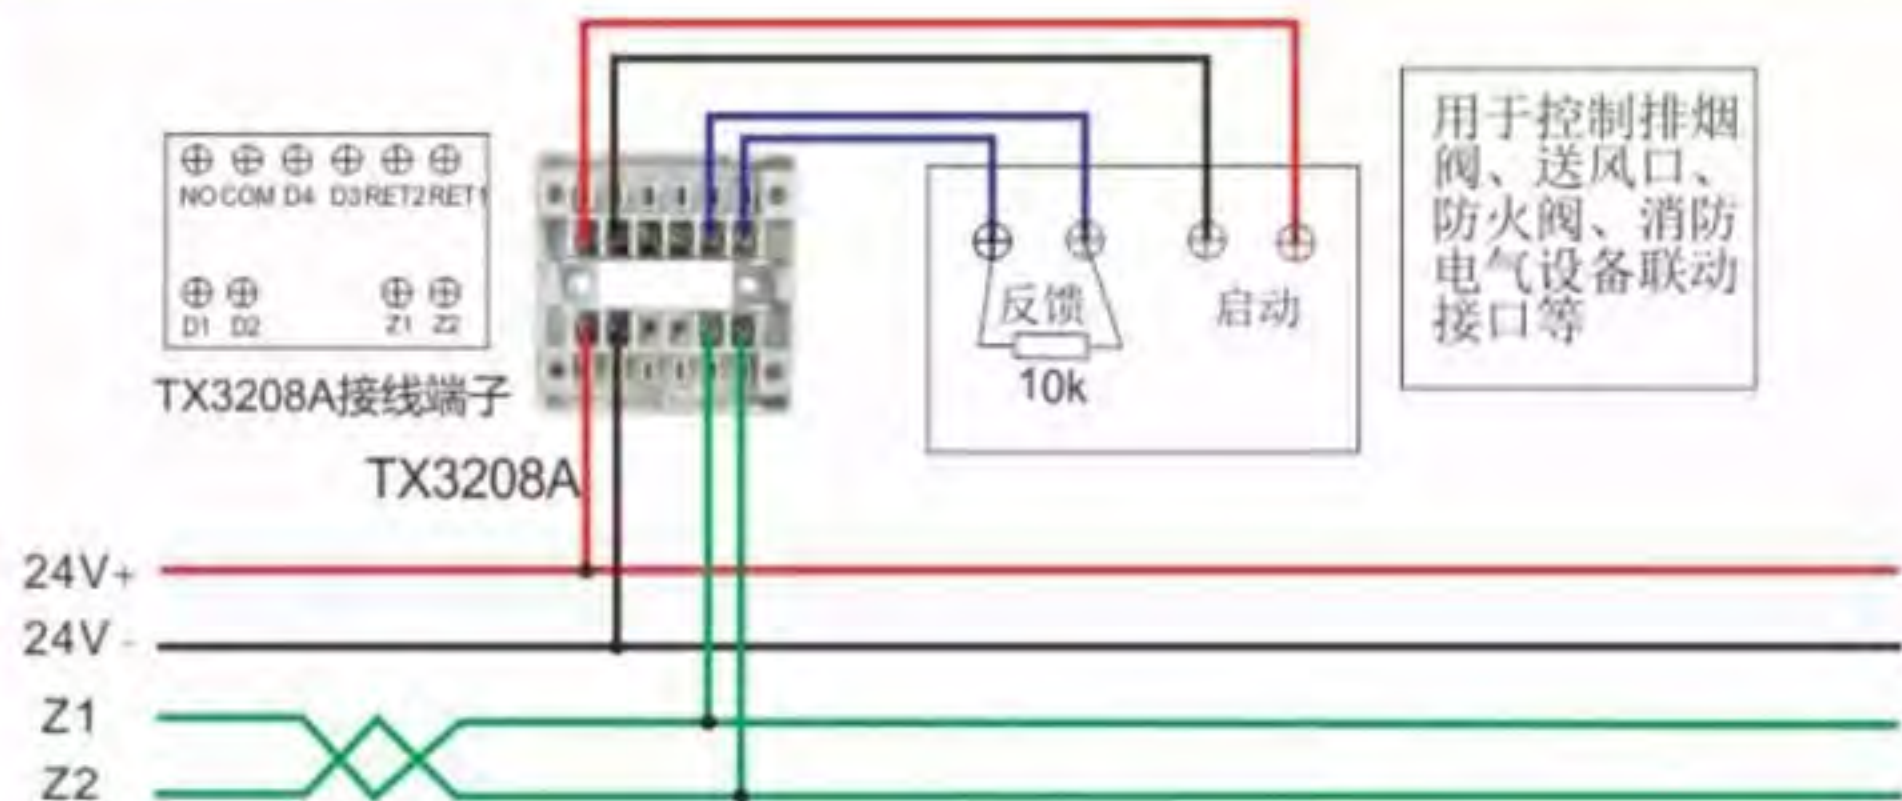

TX3208输入输出模块配接TX3304型声光警报器（非编码型）

TX3320型火灾声警报器
TX3303型火灾光警报器

TX6300-DZ接线端子

TX6300-DZ

TX6300-DZ

TX3301A

TX3301A型声光警报器（编码型）

TX3403火灾显示盘接线图

TX3200输入模块

(接收水流指示器、信号蝶阀、压力开关、70度防火阀的反馈信息)

TX3208A输入输出模块（有源）接线图

TX3208A输入输出模块（开关量）接线图

TX3208A输入输出模块接大功率（有源）接线图
 （通过继电器TX3215提供常开/闭触点控制）

TX3214A输出模块接线图

TX6701线型光束感烟火灾探测器接线图

TX3219隔离器模块接线图