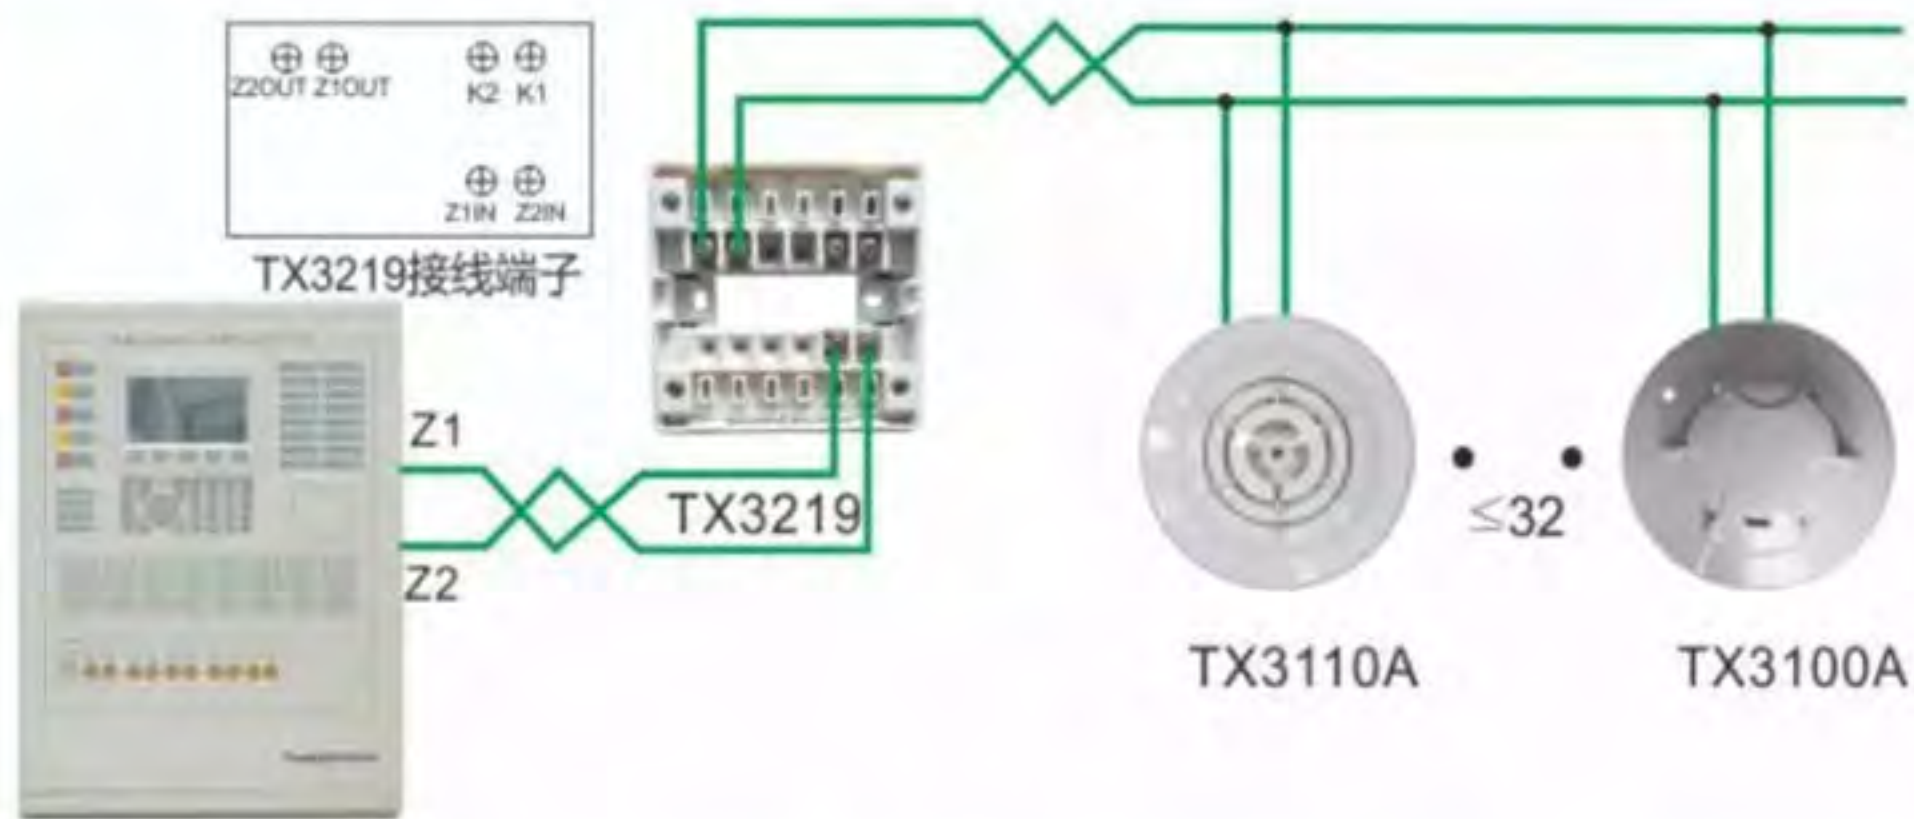

TX3200输入模块

(接收水流指示器、信号蝶阀、压力开关、70度防火阀的反馈信息)

TX3208A输入输出模块（有源）接线图

TX3208A输入输出模块（开关量）接线图

TX3208A输入输出模块接大功率（有源）接线图
 （通过继电器TX3215提供常开/闭触点控制）

TX3214A输出模块接线图

TX6701线型光束感烟火灾探测器接线图

TX3219隔离器模块接线图